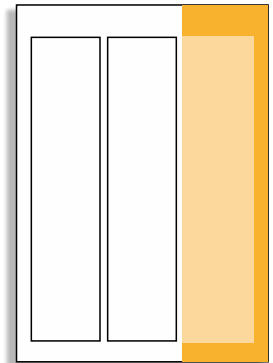

Anzeigenpreisliste

1/1 hoch (891 mm)
 ■ 210 x 297 € 1150,-
 2. + 3. Umschlagseite +5%
 4. Umschlagseite +10%

1/4 hoch (192 mm)
 ■ 84,5 x 127,5 € 350,-

2/3 hoch (528/594 mm)
 ■ 115 x 264 € 900,-
 ■ 133 x 297 € 920,-

1/3 hoch (264/297 mm)
 ■ 54 x 264 € 480,-
 ■ 72 x 297 € 495,-

1/2 quer (382/427 mm)
 ■ 176 x 127,5 € 650,-
 ■ 210 x 142,5 € 670,-

1/3 quer (247/292 mm)
 ■ 176 x 82,5 € 480,-
 ■ 210 x 97,5 € 495,-

1/4 quer (180/225 mm)
 ■ 176 x 60 € 350,-
 ■ 210 x 75 € 360,-

mm-Preis
 ■ pro mm € 2,10

1/6 hoch (125 mm)
 ■ 54 x 127,5 € 240,-
 2/6 quer (255 mm)
 ■ 115 x 127,5 € 480,-

1/12 hoch (61 mm)
 ■ 54 x 60,5 € 120,-
 1/6 quer (121 mm)
 ■ 115 x 60,5 € 240,-

Visitenkarte
 ■ 54 x 40 mm € 90,-